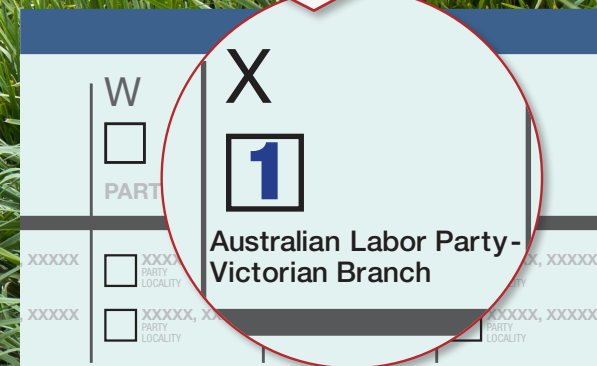

**St Albans
Khu vực**

Viết số vào
mỗi ô vuông

BƯỚC 2

LÁ PHIẾU LỚN:

Trên lá phiếu lớn, viết số **1** vào ô vuông ghi là **“Australian Labor Party - Victorian Branch”** ở phía trên lằn vạch đen đậm.

Do C Ford, Đảng Lao động Úc, 438 Docklands Dr, Docklands 3008 ủy quyền In ấn tại Kosdown Printing, 10 Rocklea Dr, Port Melbourne 3207. Do Ủy hội Bầu cử Victoria đăng ký.